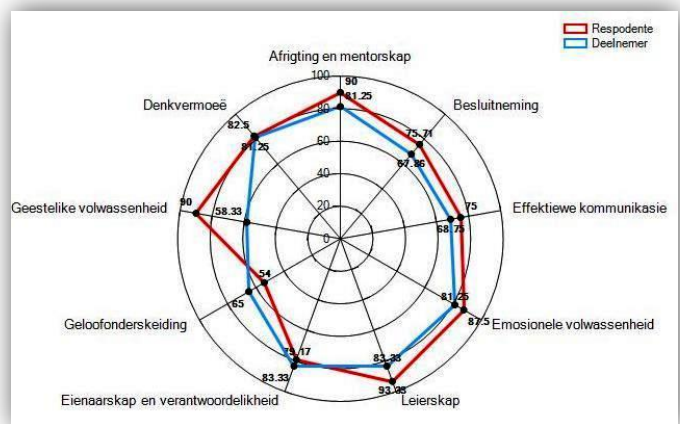

## Bedieningsbegeleiding Sentrum vir Predikantebegeleiding

Op die foto links gesels ds Jorina Redelinghuys (Sasolburg-Fontein), met Elsabé du Plessis, besigheidscoach van [PROSPER Executive Coaching](#), tydens haar *Organic Scorecard* terugvoersessie. Die meetinstrument **Organic Scorecard**, word gebruik om menslike bewussyn te toets en dui aan wat 'n persoon se huidige lewenstrategie is. Tydens 'n *OSC Coaching*-sessie gee jou konteks betekenis aan die resultaat en kan jy met behulp van die *coach* bepaal of die huidige strategie die beste is vir die plek waar jy nou is. Dit is gewoonlik vir die deelnemer 'n positiewe ervaring wat waarde toevoeg.

Die resultaat van die vooraf voltooide 360 Grade Vraelys word ook met deelnemers bespreek. Die persentasie (%) wat 'n deelnemer vir homself/haarself en opsigte van elke gedragsbekwaamheid toeken, word vergelyk met die persentasie (%) wat vyf ander gekose respondente toeken. Die terugvoerblad is 'n ronde spinnekopweb (vandaar die 360 Grade), wat persentasies (%) van die deelnemer (blou lyn) en respondente (rooi lyn) grafies voorstel. 'n Gesprek met die 360 Grade spinnekopweb in die hand, het verskeie uitkomst, byvoorbeeld die bevestiging van deelnemers se selfinsig (ten opsigte van gedragsbekwaamhede) en daag ook deelnemers se selfinsig uit. Dit wys meer en minder ontwikkelde gedragsbekwaamhede uit.