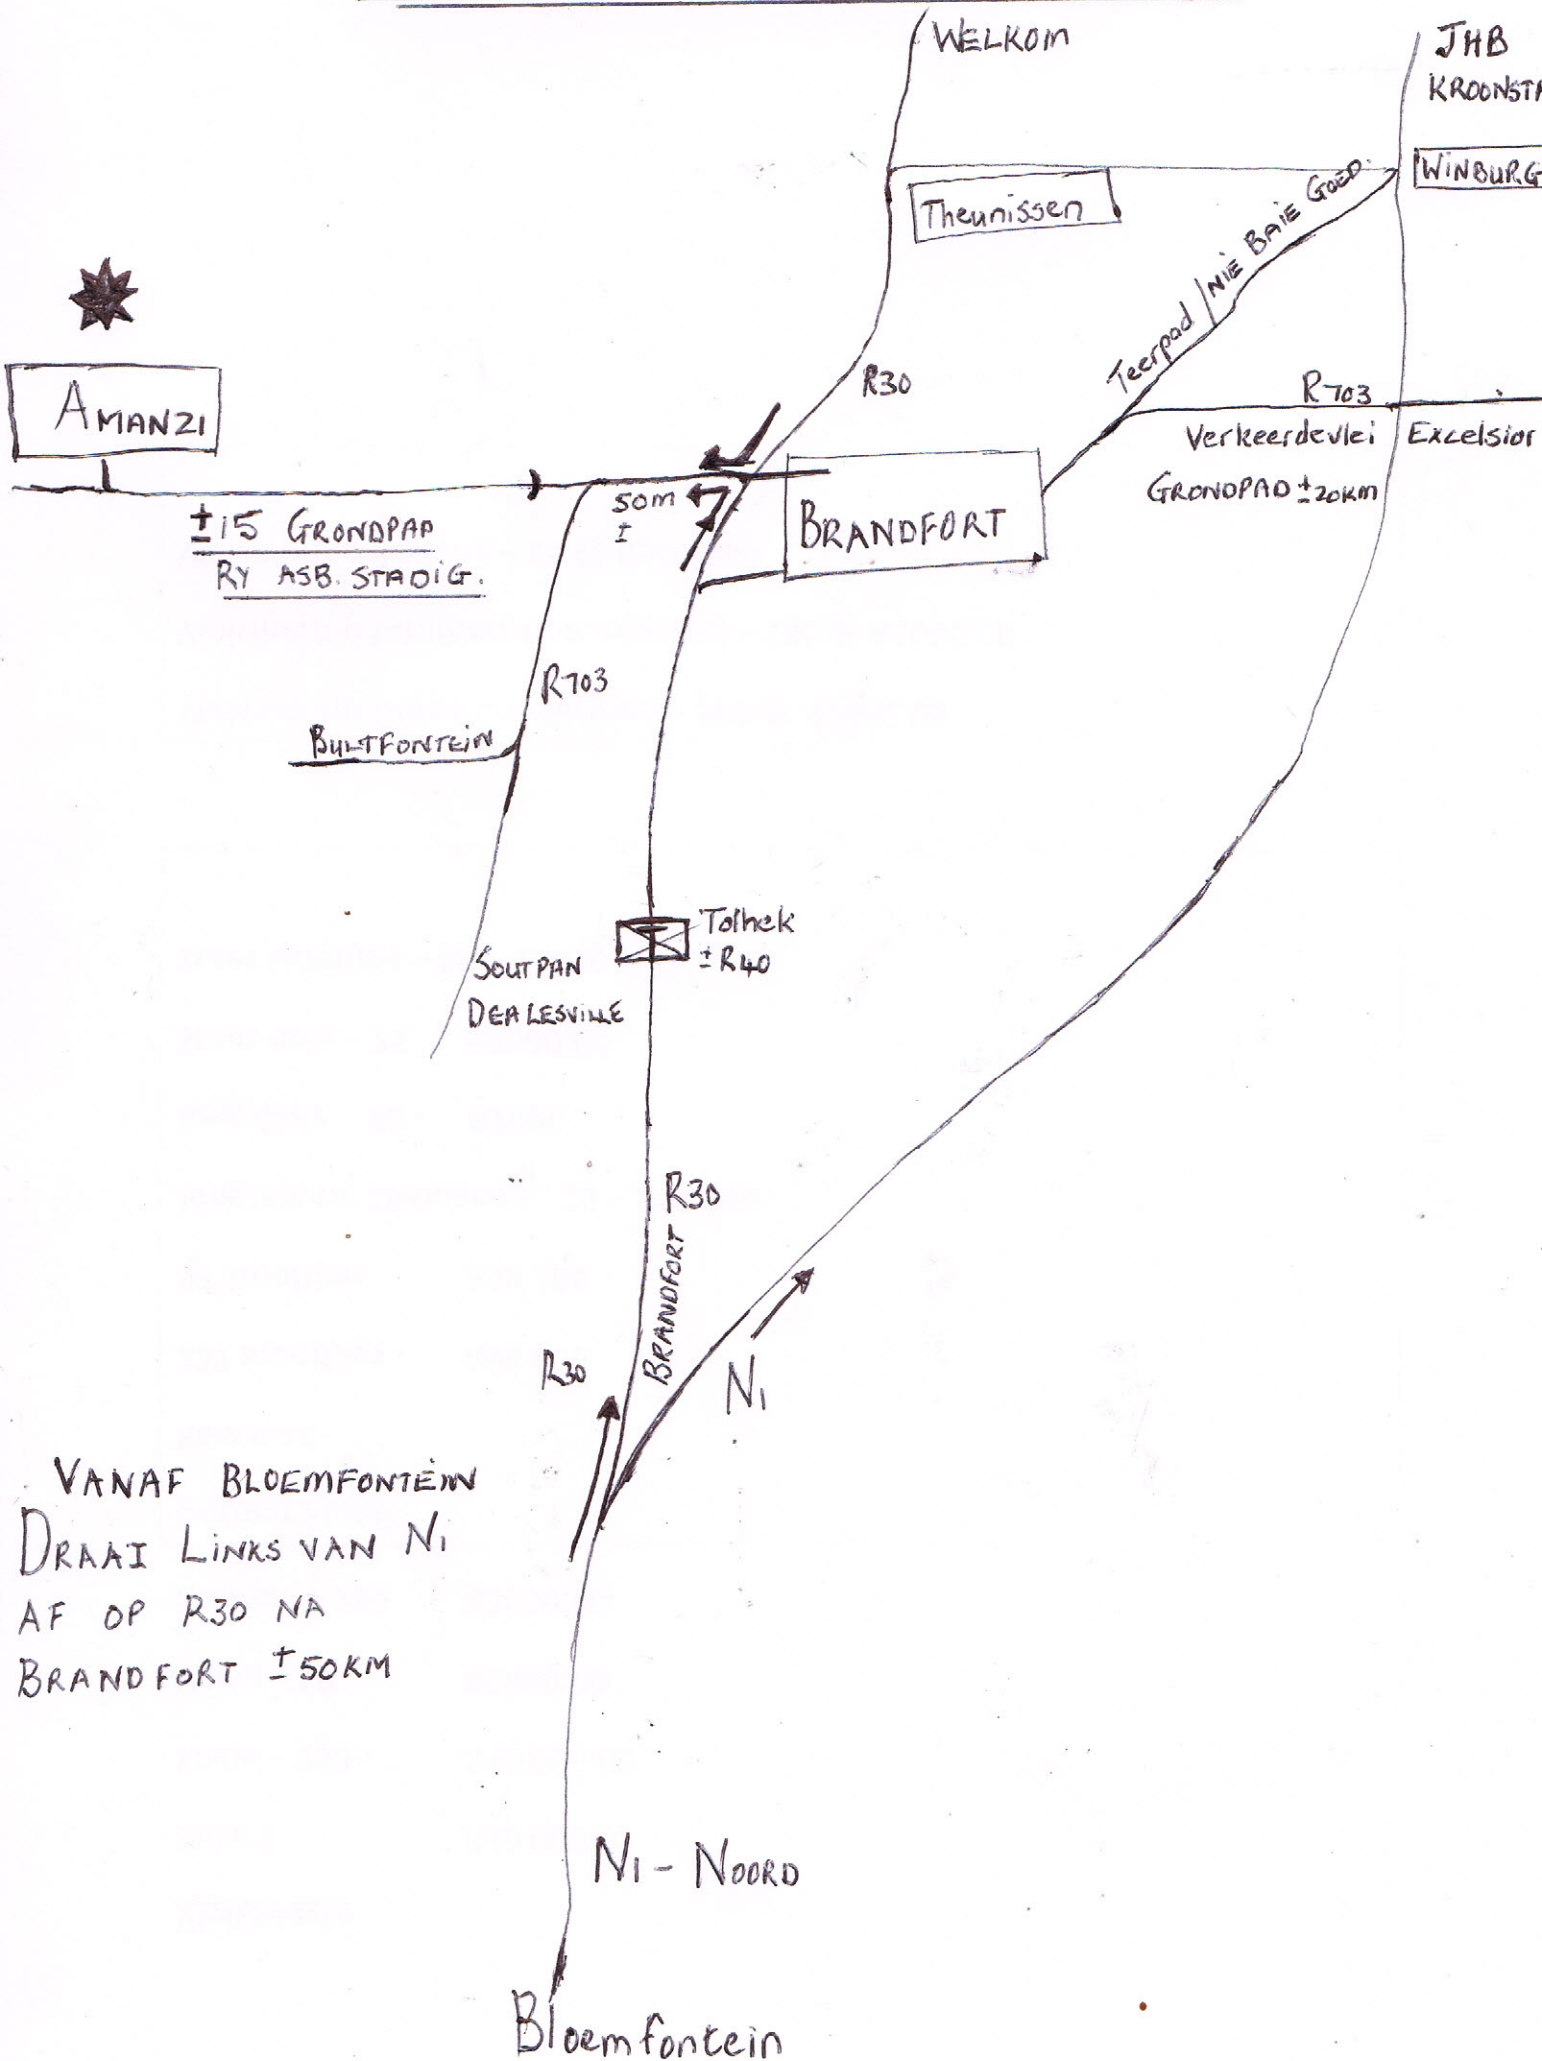

PAD - KAART NA AMANZI - VROU - KAMP

VANAF BLOEMFONTEIN
DRAAI LINKS VAN N1
AF OP R30 NA
BRANDFORT ± 50KM